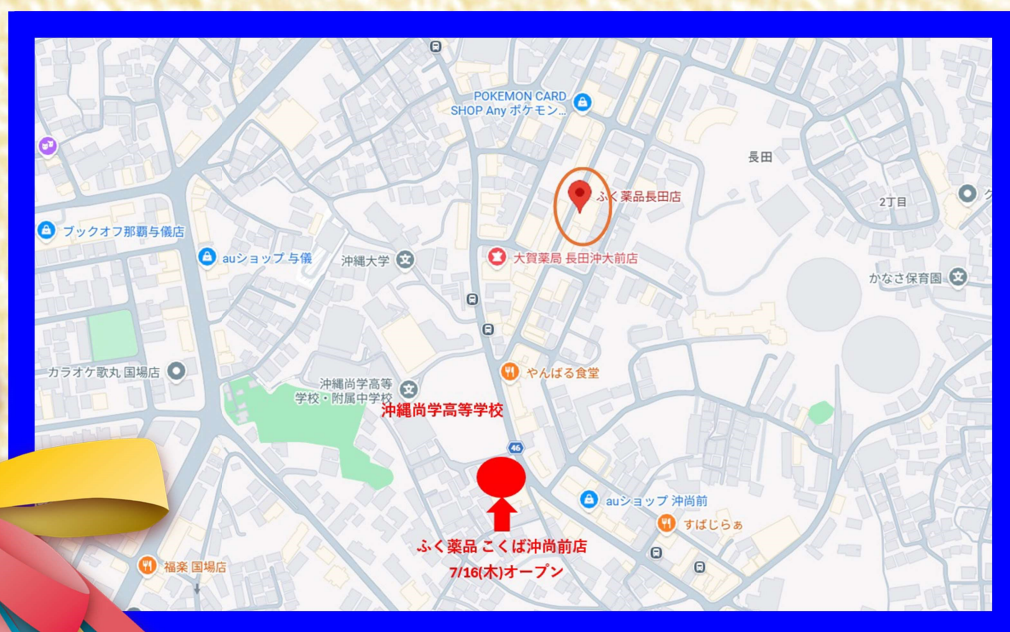

こくば沖尚前店

7月16日 (木) 9時

グランドオープン!

住所: 那覇市国場541-2